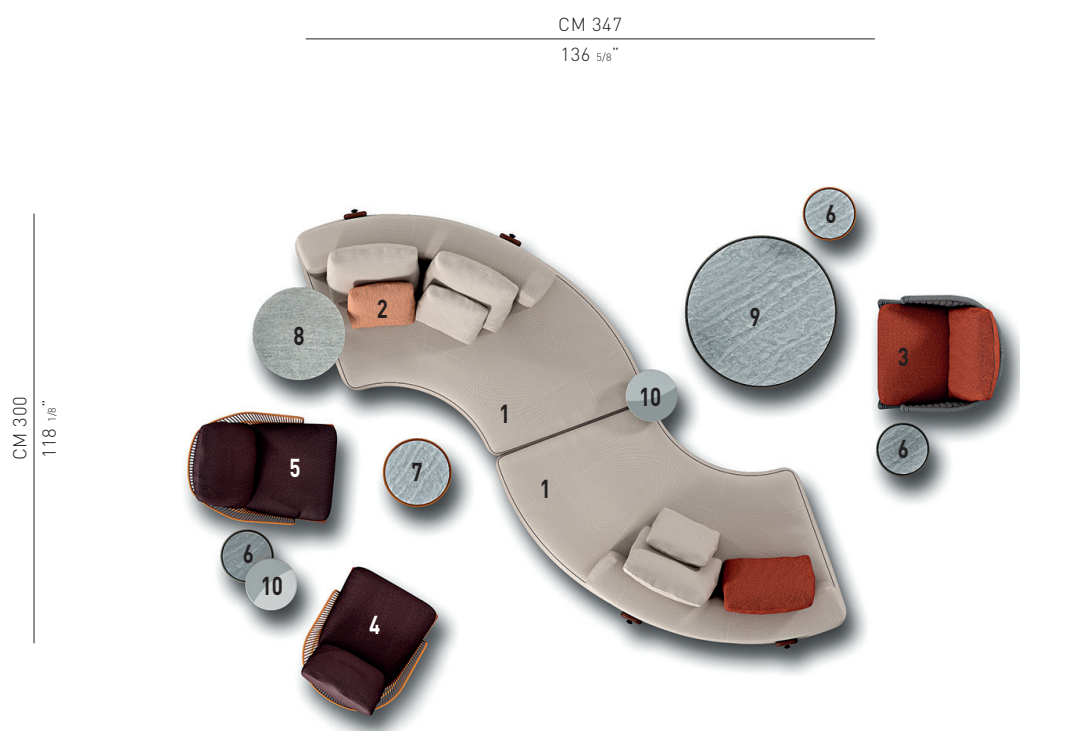

# FLORIDA — composizione 04

## COMPOSIZIONE DIVANO

- 1 **FLORIDA**  
ANGOLO CURVO PENISOLA CM 184X184 H88 - SX
- 2 **FLORIDA**  
CUSCINO OPTIONAL CM 43X43

**7**  
**CAULFIELD "OUTDOOR"**  
TAVOLINO Ø CM 45 H35,5

**8**  
**BELLAGIO "OUTDOOR"**  
TAVOLINO Ø CM 60 H52

**9**  
**CAULFIELD "OUTDOOR"**  
TAVOLINO Ø CM 100 H28

**10**  
**WARREN "OUTDOOR"**  
TAVOLINO Ø CM 35 H55